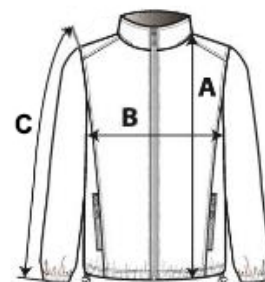

Polyesterová a síťová podšívka

Skrytá kapuce

Přední zapínání na zip

2 přední kapsy s kontrastním zapožitím

1 vnitřní kapsa

Pružná stahovací šňůrka s knoflíky na lemu

Přístup na zip pro ozdobení

TARIFNÍ KÓD: 62024010

ZEMĚ PŮVODU

China

ROZMĚRY (CM)

	S	M	L	XL	2XL	3XL	4XL
Ks./📏	25	25	25	25	25	25	25
Délka (A)	77.15	79.15	81.15	83.15	85.90	88.65	90.65
Šířka přes prsa (B)	58.00	61.00	64.00	67.00	71.00	75.00	78.00
Délka rukávu (C)	64.15	66.05	68.00	69.90	72.05	74.15	76.10