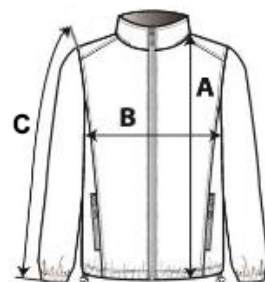

Polyesterová a síťová podšívka

Skrytá kapuce

Přední zapínání na zip

2 přední kapsy s kontrastním zapožitím

1 vnitřní kapsa

Pružná stahovací šňůrka s knoflíky na lemu

Přístup na zip pro ozdobení

TARIFNÍ KÓD: 62024010

ZEMĚ PŮVODU

China

ROZMĚRY (CM)

	S	M	L	XL	2XL	3XL	4XL
Ks./📏	25	25	25	25	25	25	25
Délka (A)	77.15	79.15	81.15	83.15	85.90	88.65	90.65
Šířka přes prsa (B)	58.00	61.00	64.00	67.00	71.00	75.00	78.00
Délka rukávu (C)	64.15	66.05	68.00	69.90	72.05	74.15	76.10