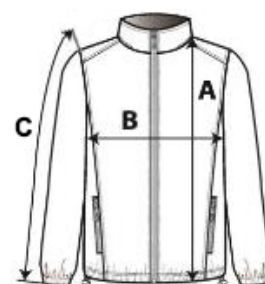

100 % polyester s PVC povrchovou úpravou

Polyesterová flísová podšívka

Pohodlná tkanina

Přední zapínání na zip

3 přední kapsy na zip

Oddělitelné rukávy

Nastavitelné manžety

Kontrastní stahováky zipu, podšití průkrčníku a zapošití

3 vnitřní kapsy, včetně 2 kapes na zip a 1 kapsy na mobilní telefon

Skrytá kapuce

Kontrastní pružná stahovací šňůrka s knoflíky na lemu

Přístup na zip pro ozdobení

TARIFNÍ KÓD: 62024010

ZEMĚ PŮVODU

China

ROZMĚRY (CM)

	S	M	L	XL	2XL	3XL
Ks./📦	10	10	10	10	10	10
Délka (A)	72.90	74.90	76.95	79.70	82.45	85.20
Šířka přes prsa (B)	57.00	60.00	63.00	67.00	71.00	75.00
Délka rukávu (C)	68.00	69.50	71.00	73.20	75.40	77.60

BARVY: