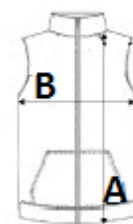

## NAVRHOVANÁ DEKORACE

Výšivka

## ROZMĚRY (CM)

	S	M	L	XL	2XL	3XL
Ks./📏	10	10	10	10	10	10
Délka (A)	70.75	72.75	74.75	76.75	78.75	81.50
Šířka přes prsa (B)	56.00	59.00	62.00	65.00	68.00	72.00