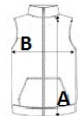

ROZMĚRY (CM)

	S	M	L	XL	2XL	3XL
Ks./📏	10	10	10	10	10	10
Délka (A)	70.75	72.75	74.75	76.75	78.75	81.50
Šířka přes prsa (B)	56	59	62	65	68	72

BARVY:

Black
 Convoy Grey
 Navy