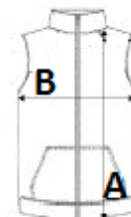

TARIFNÍ KÓD: 62024010

NAVRHOVANÁ DEKORACE

Výšivka

ZEMĚ PŮVODU

China

ROZMĚRY (CM)

	S	M	L	XL	2XL	3XL
Ks./📏	25	25	25	25	25	25
Délka (A)	66.50	68.50	70.50	73.25	76.00	78.75
Šířka přes prsa (B)	55.00	58.00	61.00	65.00	69.00	73.00