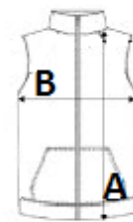

TARIFNÍ KÓD: 62024010

NAVRHOVANÁ DEKORACE

Výšivka

ZEMĚ PŮVODU

China

ROZMĚRY (CM)

	S	M	L	XL	2XL	3XL
Ks./📏	25	25	25	25	25	25
Délka (A)	66.50	68.50	70.50	73.25	76.00	78.75
Šířka přes prsa (B)	55.00	58.00	61.00	65.00	69.00	73.00