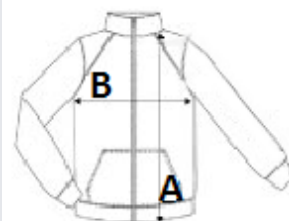

Šedá podšívka z 100 % polyesterového žerzeje

Skrytá kapuce s pružnou stahovací šňůrkou

Přední zapínání na zip

1 vnitřní kapsa a 2 přední kapsy

Pružná stahovací šňůrka s knoflíky na lemu

Přístup na zip pro ozdobení

TARIFNÍ KÓD: 62024010

ZEMĚ PŮVODU

China

ROZMĚRY (CM)

	S	M	L	XL	2XL	3XL	4XL
Ks./📏	25	25	25	25	25	25	25
Délka (A)	77.15	79.15	81.15	83.15	85.90	88.65	0.00
Šířka přes prsa (B)	58.00	61.00	64.00	67.00	71.00	75.00	0.00
Délka rukávu (C)	62.50	64.50	66.50	68.50	70.70	72.90	0.00