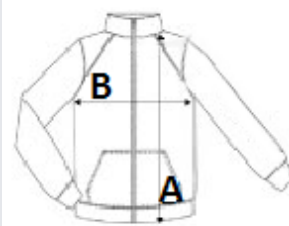

Vnitřní zip pro přístup ke ozdobení

Oddělitelné rukávy

2 boční kapsy s lemováním

Pružná stahovací šňůrka s knoflíky na lemu

TARIFNÍ KÓD: 62014090

NAVRHOVANÁ DEKORACE

Výšivka

ZEMĚ PŮVODU

China

ROZMĚRY (CM)

	S	M	L	XL	2XL	3XL
Ks./📏	10	10	10	10	10	10
Délka (A)	77.45	79.45	81.50	83.50	85.50	88.30
Šířka přes prsa (B)	58.80	61.50	64.50	67.50	70.50	74.50
Délka rukávu (C)	66.90	68.80	70.90	72.90	74.90	77.10