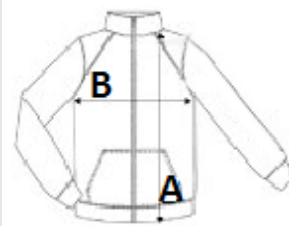

Skrytá kapuce s flísem podšitým límcem

Přístup na zip pro ozdobení

TARIFNÍ KÓD: 62014010

ZEMĚ PŮVODU

China

ROZMĚRY (CM)

	4/6	8/10	10/12	12/14
Ks./📦	10	10	10	10
Délka (A)	61.60	70.80	73.15	77.50
Šířka přes prsa (B)	44.80	48.00	51.00	54.00
Délka rukávu (C)	43.00	51.00	55.00	57.50