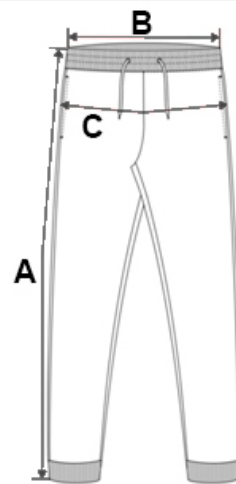

KARIBAN

280 g/m² Polyester/Bavlna Kapse

2026 : s. 444
2025 : s. 374

POPIS:

80% cotton / 20% polyester
2-yarn brushed fleece
Straight fit
2 side pockets
Elasticated waistband with flat drawstring
Ribbing on leg hem

TARIFNÍ KÓD: **61046200**

ZEMĚ PŮVODU
Bangladesh

{ PETA - APPROVED }
VEGAN }

ROZMĚRY (CM)

	4/6	6/8	8/10	10/12	12/14
Ks./📏	20	20	20	20	20
Šířka přes pas (B)	25.75	27.00	29.00	31.00	32.00
Vnější šev (A)	65.50	74.00	81.00	88.00	95.00
Šířka přes bedra	35.50	38.00	40.00	42.00	44.00
Vnitřní šev	50.00	56.00	62.00	68.00	74.00