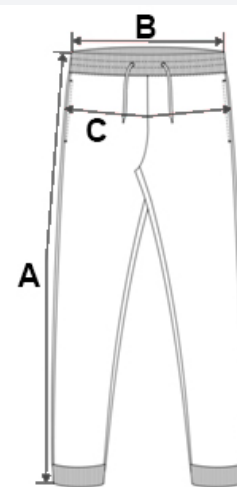

Úzký střih kalhot

2 přední kapsy ve švu a 2 zadní kapsy s lemem

Zapínání na zip se skrytým hákem a knoflíkem

Pružný pas vzadu pro optimální pohodlí

Vnitřní nohavice: 78 cm

Nohavice kalhot s neviditelnými lemy

Certifikace v souladu s STANDARD 100 od OEKO-TEX® N° CQ1007/8, IFTH

TARIFNÍ KÓD: **62046318**

ZEMĚ PŮVODU

Türkiye

ROZMĚRY (CM)

	XXS	XS	S	M	L	XL	2XL
Ks./📏	20	20	20	20	20	20	20
Šířka přes pas (B)	0.00	33.00	35.00	37.00	39.50	42.00	44.50
Vnitřní šev (A)	0.00	77.50	77.75	78.00	78.25	78.50	78.75
Vnější šev (A)	0.00	95.25	96.25	97.25	98.25	99.25	100.25
Šířka přes bedra	0.00	43.00	46.00	49.00	52.00	55.00	58.00