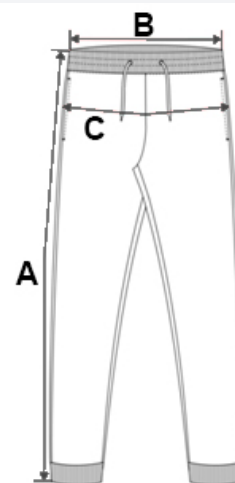

U tohoto výrobního procesu mohou vznikat mezi výrobky odchylky v barvě, díky čemuž je každý kus jedinečný.

TARIFNÍ KÓD: 62034235

ZEMĚ PŮVODU

Bangladesh

ROZMĚRY (CM)

	38	40	42	44	46	48	50	52	54
Ks./📦	20	20	20	20	20	20	20	20	20
Šířka přes pas (B)	40.00	42.00	44.00	46.60	49.10	51.60	54.10	56.60	59.20
Vnitřní šev (A)	84.00	84.25	84.50	85.00	85.25	85.50	85.75	86.00	86.25
Vnější šev (A)	103.40	104.00	105.00	105.50	106.50	107.20	108.00	108.70	109.50
Šířka přes bedra	49.00	51.00	53.00	55.00	57.00	59.00	61.00	63.00	65.00