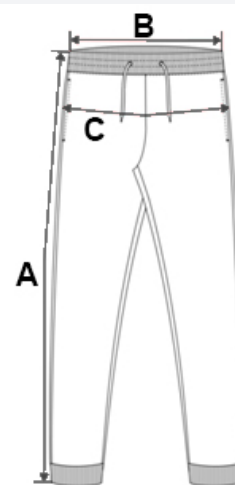

Výztuha kolen

TARIFNÍ KÓD: 62034235

ZEMĚ PŮVODU

Bangladesh

ROZMĚRY (CM)

	38	40	42	44	46	48	50	52	54
Ks./📏	20	20	20	20	20	20	20	20	20
Šířka přes pas (B)	39.50	41.50	43.50	45.50	48.00	50.50	53.00	55.50	58.00
Vnitřní šev (A)	86.00	86.00	86.00	86.00	86.00	86.00	86.00	86.00	86.00
Vnější šev (A)	112.00	112.50	113.00	113.50	114.00	114.50	115.00	115.50	116.00
Šířka přes bedra	50.00	52.00	54.00	56.00	58.00	60.00	62.00	64.00	66.00