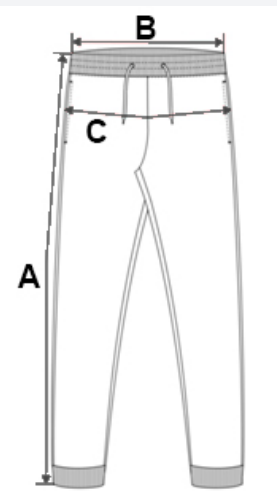

## POPIS:

100 % bavlněný popelín

Praná tkanina pro měkký a příjemný pocit

Kontrastní vnitřní pás se stahovací šňůrkou

Zapínání na zip a cvočky

2 boční našité kapsy ve švu, včetně kapsy na mince

2 našité zapínací kapsy s klopou a cvočkem vzadu a na boku

Výztuha kolen

TARIFNÍ KÓD: 62046239

ZEMĚ PŮVODU

Bangladesh

## ROZMĚRY (CM)

	34	36	38	40	42	44	46
Ks./📏	20	20	20	20	20	20	20
Šířka přes pas (B)	37.00	38.50	40.00	42.00	44.00	46.00	48.00
Vnitřní šev (A)	82.00	82.00	82.00	82.00	82.00	82.00	82.00
Vnější šev (A)	105.00	105.50	106.00	106.50	107.00	107.50	108.00
Šířka přes bedra	46.00	47.50	49.00	50.50	52.50	54.50	56.50