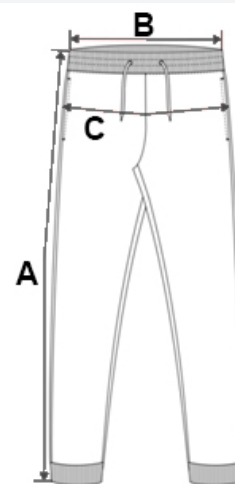

No brand label, only size tag for easy relabelling

TARIFNÍ KÓD: 62034231

ZEMĚ PŮVODU

Türkiye

ROZMĚRY (CM)

	40	42	44	46	48	50
Ks./📏	20	20	20	20	20	20
Šířka přes pas (B)	42.50	44.50	46.50	49.00	51.50	54.00
Vnitřní šev (A)	86.00	86.00	86.00	86.00	86.00	86.00
Vnější šev (A)	104.50	105.00	105.50	106.00	106.50	107.00
Šířka přes bedra	51.00	53.00	55.00	57.00	59.00	61.00