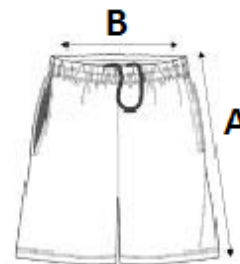

## POPIS:

98 % bavlněný kepr / 2 % elastan

Enzymy opraaná tkanina pro optimální pohodlí

2 boční kapsy ve švu a 1 kapsa na lístek

2 zadní kapsy s lemem a vyztuženými švy

Zapínání na zip s knoflíkem

Pásek s poutky v pase

## ROZMĚRY (CM)

	34	36	38	40	42	44	46	48
Ks./📏	20	20	20	20	20	20	20	20
Šířka přes pas (B)	35.50	37.00	39.00	41.00	43.00	45.00	47.00	49.00
Vnější šev (A)	39.50	40.00	40.50	41.50	42.00	43.00	43.50	44.50
Šířka přes bedra	45.00	47.00	49.00	51.00	53.00	55.00	57.00	59.00