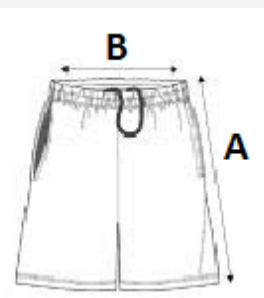

ZEMĚ PŮVODU

Bangladesh

ROZMĚRY (CM)

	34	36	38	40	42	44	46	48
Ks./📦	20	20	20	20	20	20	20	20
Šířka přes pas (B)	35.50	37.00	39.00	41.00	43.00	45.00	47.00	49.00
Vnější šev (A)	39.50	40.00	40.50	41.50	42.00	43.00	43.50	44.50
Šířka přes bedra	45.00	47.00	49.00	51.00	53.00	55.00	57.00	59.00