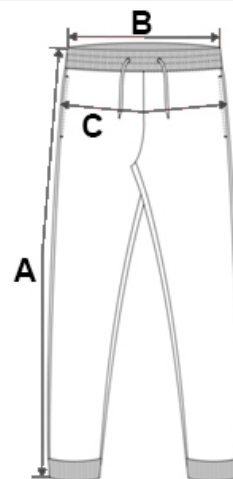

98 % bavlna / 2 % elastan

Keprová tkanina s broskvovým efektem

Zapínání na zip a skrytým kovovým knoflíkem

2 přední kapsy

2 boční zapínací kapsy s klopami

2 zadní kapsy s klopou

Tento výrobek byl speciálně ošetřen a úmyslně vypadá opotřebovaně.

U tohoto výrobního procesu mohou vznikat mezi výrobky odchylky v barvě, díky čemuž je každý kus jedinečný.

TARIFNÍ KÓD: **62034290**

ZEMĚ PŮVODU

Bangladesh

STANDARD
100

ROZMĚRY (CM)

	38	40	42	44	46	48	50	52	54
Ks./📦	25	25	25	25	25	25	25	25	25
Šířka přes pas (B)	40.00	42.00	44.00	46.00	48.50	51.00	53.50	56.00	58.50
Vnitřní šev (A)	27.75	28.00	28.25	28.50	28.75	29.00	29.25	29.50	29.75
Vnější šev (A)	49.75	50.50	51.25	52.00	52.75	53.50	54.25	55.00	55.75
Šířka přes bedra	51.00	53.00	55.00	57.00	59.00	61.00	63.00	65.00	67.00