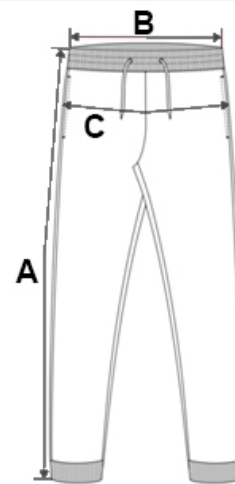

100 % bavlna

Praný popelín pro měkký a příjemný vzhled

Kontrastní vnitřní pás se stahovací šňůrkou

Zapínání na zip a cvočky

2 boční našité kapsy ve švu, včetně kapsy na mince

2 našité zapínací kapsy s klopou a cvočkem vzadu a na boku

TARIFNÍ KÓD: 62034290

ZEMĚ PŮVODU

Bangladesh

ROZMĚRY (CM)

	38	40	42	44	46	48	50	52	54
Ks./☒	25	25	25	25	25	25	25	25	25
Šířka přes pas (B)	39.50	41.50	43.50	45.50	48.00	50.50	53.00	55.50	58.00
Vnitřní šev (A)	27.10	27.30	27.50	27.70	27.90	28.10	28.30	28.50	28.70
Vnější šev (A)	51.50	52.20	52.90	53.60	54.30	55.00	55.70	56.40	57.10
Šířka přes bedra	50.00	52.00	54.00	56.00	58.00	60.00	62.00	64.00	66.00