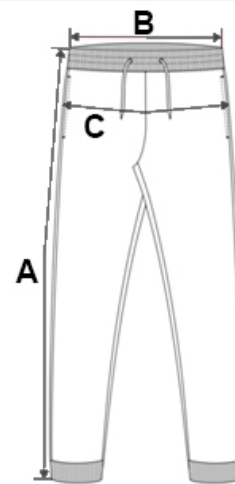

100 % bavlna

Praný popelín pro měkký a příjemný vzhled

Kontrastní vnitřní pás se stahovací šňůrkou

Zapínání na zip a cvočky

2 boční našité kapsy ve švu

2 našité zapínací kapsy s klopou a cvočkem vzadu a na boku

TARIFNÍ KÓD: 62046290

ZEMĚ PŮVODU

Bangladesh

ROZMĚRY (CM)

	34	36	38	40	42	44	46
Ks./📏	25	25	25	25	25	25	25
Šířka přes pas (B)	37.00	38.50	40.00	42.00	44.00	46.00	48.00
Vnitřní šev (A)	24.80	24.90	25.00	25.10	25.20	25.30	25.40
Vnější šev (A)	45.90	46.60	47.30	48.00	48.70	49.40	50.10
Šířka přes bedra	46.00	47.50	49.00	51.00	53.00	55.00	57.00