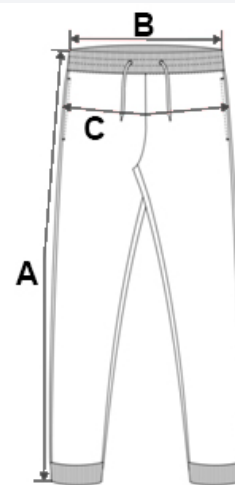

1 coin pocket and 5 flap pockets

1 mobile phone pocket

Bronze-toned zip

This product has been specially treated and appears intentionally aged

This manufacturing process results in colour variations between products and makes each piece unique

TARIFNÍ KÓD: 62034290

ZEMĚ PŮVODU

Bangladesh

ROZMĚRY (CM)

	40
Ks./📏	25
Šířka přes pas (B)	40.50
Vnější šev (A)	57.00
Šířka přes bedra	54.00
Vnitřní šev	33,75

BARVY:

■ Navy