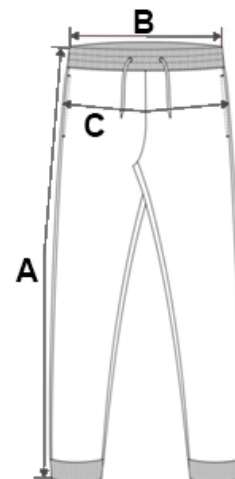

Certifikace v souladu s STANDARD 100 od OEKO-TEX®N° CQ1007/7, IFTH

TARIFNÍ KÓD: **61071100**

ZEMĚ PŮVODU

China, Bangladesh

ROZMĚRY (CM)

	S	M	L	XL	2XL
Ks./📦	100	100	100	100	100
Šířka přes pas (B)	34.00	36.00	38.00	40.00	42.00
Vnější šev (A)	22.00	23.00	24.00	25.00	26.00
Šířka přes bedra	38.50	40.50	42.50	44.50	46.50