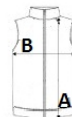

2026 : s. 181

2025 : s. 261

ROZMĚRY (CM)

	XS	S	M	L	XL	2XL	3XL	4XL
Ks./📏	20	20	20	20	20	20	20	20
Délka (A)	58.25	60.25	62.25	64.25	66.25	68.25	70.25	72.25
Šířka přes prsa (B)	46	49	52	55	58	61	64	67

BARVY: