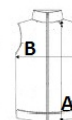

2026 : s. 181

2025 : s. 261

ROZMĚRY (CM)

	XS	S	M	L	XL	2XL	3XL	4XL
Ks./📏	20	20	20	20	20	20	20	20
Délka (A)	58.25	60.25	62.25	64.25	66.25	68.25	70.25	72.25
Šířka přes prsa (B)	46	49	52	55	58	61	64	67

BARVY: