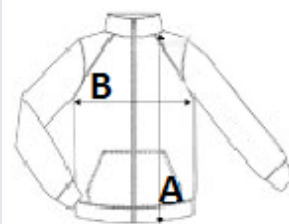

100% polyesterový mikro flís

Zapínání na zip a 2 přední kapsy na zip

Certifikace v souladu s STANDARD 100 od OEKO-TEX®N° CQ1007/8, IFTH

TARIFNÍ KÓD: 61103099

ZEMĚ PŮVODU

China, Bangladesh

ROZMĚRY (CM)

	XS	S	M	L	XL	2XL	3XL	4XL
Ks./📏	10	10	10	10	10	10	10	10
Délka (A)	67.00	69.00	71.00	73.00	75.00	77.00	79.00	82.00
Šířka přes prsa (B)	48.00	51.00	54.00	57.00	60.00	63.00	66.00	70.00
Délka rukávu (C)	60.00	62.00	64.00	66.00	68.00	70.00	72.00	75.00