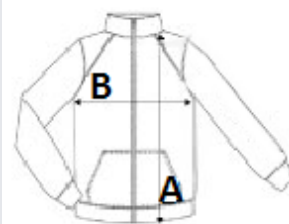

Kontrastní pružná stahovací šňůrka a knoflíky na lemu

Certifikace v souladu s STANDARD 100 od OEKO-TEX® N° CQ1007/8, IFTH

TARIFNÍ KÓD: 61103099

ZEMĚ PŮVODU

China, Bangladesh

STANDARD
100

ROZMĚRY (CM)

	S	M	L	XL	2XL	3XL	4XL
Ks./📦	10	10	10	10	10	10	10
Délka (A)	70.25	72.40	74.60	76.75	79.65	82.60	85.55
Šířka přes prsa (B)	53.00	56.00	59.00	62.00	66.00	70.00	74.00
Délka rukávu (C)	77.50	80.00	82.50	85.00	87.75	90.50	93.25