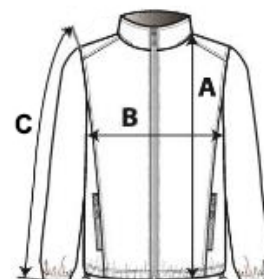

# KARIBAN

300 g/m<sup>2</sup>

100% Polyester

Boční šev

Washable at 40°C

2026 : s. 444  
2025 : s. 375

POPIS:

100% polyesterový mikro flís s úpravou proti žmolování

Přední zapínání na zip

2 boční kapsy na zip

Certifikace v souladu s STANDARD 100 od OEKO-TEX® N° CQ1007/8, IFTH

TARIFNÍ KÓD: **61103091**

ZEMĚ PŮVODU

China, Bangladesh

ROZMĚRY (CM)

	6/8	8/10	10/12	12/14
Ks./📦	10	10	10	10
Délka (A)	50.35	55.35	60.35	65.35
Šířka přes prsa (B)	42.00	45.00	48.00	51.00
Délka rukávu (C)	45.70	49.50	53.30	57.10