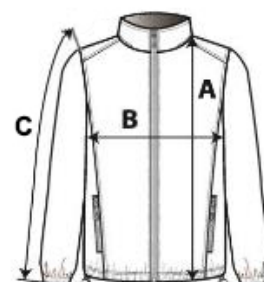

100% polyesterový mikro flís s úpravou proti žmolkování

Přední zapínání na zip

2 boční kapsy na zip

Certifikace v souladu s STANDARD 100 od OEKO-TEX® N° CQ1007/8, IFTH

TARIFNÍ KÓD: 61103091

ZEMĚ PŮVODU

China, Bangladesh

ROZMĚRY (CM)

	6/8	8/10	10/12	12/14
Ks./📦	10	10	10	10
Délka (A)	50.35	55.35	60.35	65.35
Šířka přes prsa (B)	42.00	45.00	48.00	51.00
Délka rukávu (C)	45.70	49.50	53.30	57.10

BARVY:

■ Royal Blue

■ Navy

■ Black