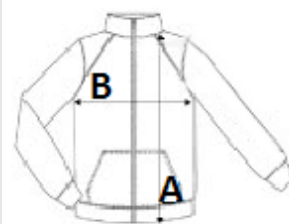

TARIFNÍ KÓD: 61103099

ZEMĚ PŮVODU

Bangladesh

ROZMĚRY (CM)

	XS	S	M	L	XL	2XL	3XL	4XL	5XL
Ks./📏	10	10	10	10	10	10	10	10	10
Délka (A)	67.00	69.00	71.00	73.00	75.00	77.00	79.00	81.00	83.00
Šířka přes prsa (B)	50.00	53.00	56.00	59.00	62.00	65.00	68.00	71.00	74.00