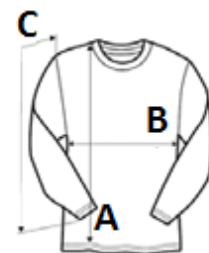

Rozměr 12

Rozepínání na levém rameni s 3 sladěnými knoflíky

1x1 žebrovaný průkrčník

Pletené manžety a lem v dvojitě tloušťce

TARIFNÍ KÓD: 61102091

ZEMĚ PŮVODU

Bangladesh

ROZMĚRY (CM)

	S	M	L	XL	2XL	3XL
Ks./📦	20	20	20	20	20	20
Délka (A)	70.00	72.00	74.00	76.00	78.00	80.00
Šířka přes prsa (B)	50.00	53.00	56.00	59.00	62.00	65.00
Délka rukávu (C)	64.00	65.00	66.00	67.00	68.00	69.00

BARVY: