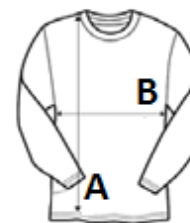

Rozměr 12

Rozepínání na levém rameni s 3 sladěnými knoflíky

1x1 žebrovaný průkrčník

Pletené manžety a lem v dvojité tloušťce

TARIFNÍ KÓD: 61102099

ZEMĚ PŮVODU

Bangladesh

ROZMĚRY (CM)

	XS	S	M	L	XL	2XL
Ks./📦	20	20	20	20	20	20
Délka (A)	60.00	62.00	64.00	66.00	68.00	70.00
Šířka přes prsa (B)	42.00	45.00	48.00	51.00	54.00	57.00
Délka rukávu (C)	58.50	59.50	60.50	61.50	62.50	63.50

BARVY: