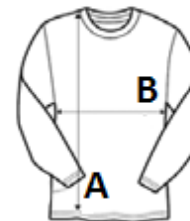

Rozměr 12

Rozepínání na levém rameni s 3 sladěnými knoflíky

1x1 žebrovaný průkrčník

Pletené manžety a lem v dvojitě tloušťce

TARIFNÍ KÓD: 61102099

ZEMĚ PŮVODU

Bangladesh

ROZMĚRY (CM)

	XS	S	M	L	XL	2XL
Ks./📦	20	20	20	20	20	20
Délka (A)	60.00	62.00	64.00	66.00	68.00	70.00
Šířka přes prsa (B)	42.00	45.00	48.00	51.00	54.00	57.00
Délka rukávu (C)	58.50	59.50	60.50	61.50	62.50	63.50

BARVY: