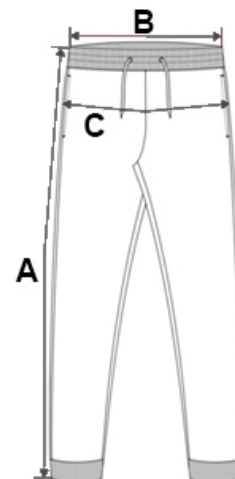

TARIFNÍ KÓD: **62034235**

ZEMĚ PŮVODU

Bangladesh

ROZMĚRY (CM)

	38	40	42	44	46	48	50	52	54
Ks./📦	20	20	20	20	20	20	20	20	20
Šířka přes pas (B)	39.00	41.00	43.00	45.00	47.00	49.00	51.00	53.00	55.00
Vnější šev (A)	103.00	104.00	104.00	106.00	107.00	109.00	110.00	111.00	112.00
Šířka přes bedra	51.00	53.00	55.00	57.00	59.00	61.00	63.00	65.00	67.00
Vnitřní šev	84.00	84.00	84.00	85.00	86.00	87.00	88.00	88.00	88.00