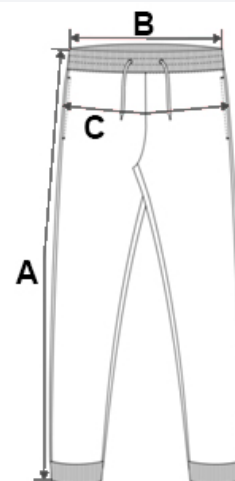

TARIFNÍ KÓD: **62034235**

ZEMĚ PŮVODU

**Bangladesh**

**ROZMĚRY (CM)**

	38	40	42	44	46	48	50	52	54
Ks./📏	20	20	20	20	20	20	20	20	20
Šířka přes pas (B)	39.00	41.00	43.00	45.00	47.00	49.00	51.00	53.00	55.00
Vnější šev (A)	103.00	104.00	104.00	106.00	107.00	109.00	110.00	111.00	112.00
Šířka přes bedra	51.00	53.00	55.00	57.00	59.00	61.00	63.00	65.00	67.00
Vnitřní šev	84.00	84.00	84.00	85.00	86.00	87.00	88.00	88.00	88.00