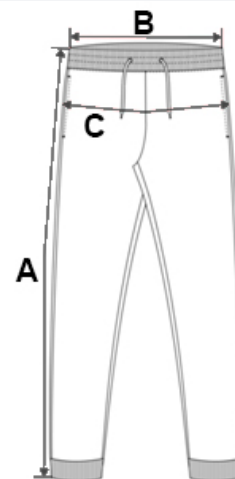

TARIFNÍ KÓD: **62034235**

ZEMĚ PŮVODU

**Bangladesh**

**ROZMĚRY (CM)**

	38	40	42	44	46	48	50	52	54
Ks./📏	20	20	20	20	20	20	20	20	20
Šířka přes pas (B)	39.00	41.00	43.00	45.00	47.00	49.00	51.00	53.00	55.00
Vnější šev (A)	103.00	104.00	104.00	106.00	107.00	109.00	110.00	111.00	112.00
Šířka přes bedra	51.00	53.00	55.00	57.00	59.00	61.00	63.00	65.00	67.00
Vnitřní šev	84.00	84.00	84.00	85.00	86.00	87.00	88.00	88.00	88.00