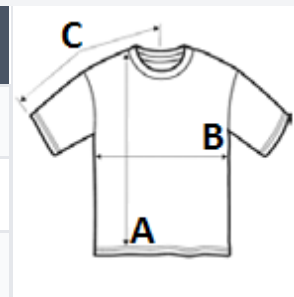

100% Polyester

2026 : s. 597  
2025 : s. 484

POPIS:

Cestovní sada z 210D polyesteru

Dodává se s taštičkou na míru

Zahrnuje špunty do uší, masku na spaní a nafukovací polštářek kolem krku.

TARIFNÍ KÓD: **63079098**

ZEMĚ PŮVODU

China

ROZMĚRY (CM)

	U
Ks./📦	200
Výška (A)	14.00
Šířka (B)	17.50

BARVY:

■ Black