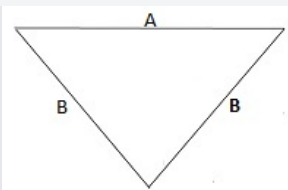

Certifikace v souladu s STANDARD 100 od OEKO-TEX® N° CQ 1007/8, IFTH

TARIFNÍ KÓD: **62143000**

ZEMĚ PŮVODU

China

STANDARD 100

ROZMĚRY (CM)

	U
Ks./📦	300
Délka (B)	83.00
Šířka (B)	62.00

BARVY: