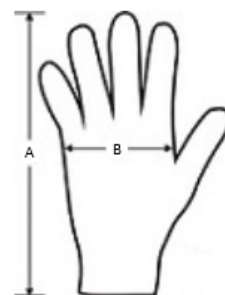

100% Akryl

Washable at 30°C

2026 : s. 517

2025 : s. 437

POPIS:

Akrylové pletené rukavice

Kompatibilní s dotykovými zařízeními

Vybrané prsty a palec s dotykovou funkcí

TARIFNÍ KÓD: **61161020**

ZEMĚ PŮVODU

China

ROZMĚRY (CM)

	S/M	L/XL
Ks./📦	100	100
Délka (B)	24.00	26.00
Šířka (B)	10.00	11.00

BARVY:

■ Navy/Light Grey

■ Black/Dark Grey