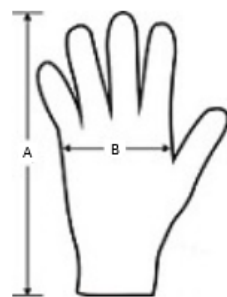

100% Akryl

Washable at 30°C

2026 : s. 517

2025 : s. 437

POPIS:

Akrylové pletené rukavice s ultra-tepelnou podšívkou THINSULATE™ (bílý štítek 3M Thinsulate našitý na horní části pravého zápěstí).

TARIFNÍ KÓD: **61161020**

ZEMĚ PŮVODU

China

ROZMĚRY (CM)

	S/M	L/XL
Ks./📦	100	100
Délka (B)	24.00	26.00
Šířka (B)	10.00	11.00

BARVY:

■ Black