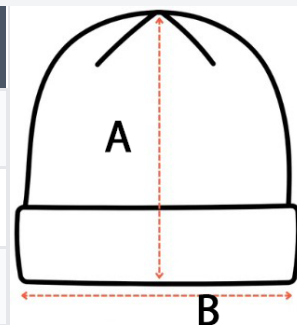

Bez štítku

POPIS:

95 % akryl / 5 % elastan

Čepice Bobble

TARIFNÍ KÓD: **65050090**

ZEMĚ PŮVODU

China

ROZMĚRY (CM)

	U
Ks./📦	100
Délka (B)	21,5
Šířka (B)	21.00

BARVY:

Off White

Night Navy

Cherry Red