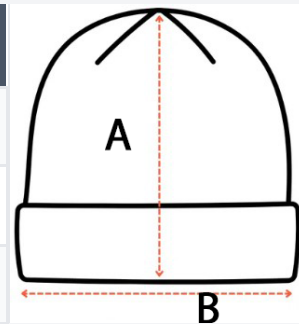

k-up

Bez štítku

POPIS:

95 % akryl / 5 % elastan

Čepice Bobble

TARIFNÍ KÓD: **65050090**

ZEMĚ PŮVODU

China

ROZMĚRY (CM)

	U
Ks./📦	100
Délka (B)	21,5
Šířka (B)	21.00

BARVY:

Off White

Night Navy

Cherry Red