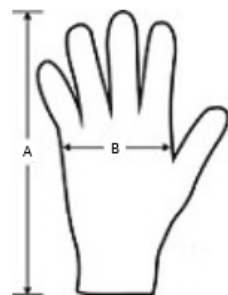

China

ROZMĚRY (CM)

	S/M	L/XL
Ks./📦	200	200
Délka (B)	27.00	29.00
Šířka (B)	9.50	11.50

BARVY:

■ Navy

■ Black