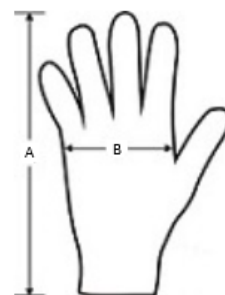

China

ROZMĚRY (CM)

| | S/M | L/XL |
|-----------|-------|-------|
| Ks./📦 | 200 | 200 |
| Délka (B) | 27.00 | 29.00 |
| Šířka (B) | 9.50 | 11.50 |

BARVY:

■ Navy

■ Black