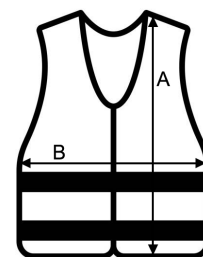

120 g/m<sup>2</sup>

2026 : s. 306  
2025 : s. 167

POPIS:

Funkční vesta Kortex® "Dortmund"  
EN 17353:2020 Typ B3  
Lem s černým polyesterovým lemováním - Kortex styl  
K dispozici v mnoha zářivých barvách  
Dva 5 cm široké reflexní pruhy kolem těla  
Nastavitelná velikost se 2 suchými zipy  
Vybaveno čárovým kódem EAN  
Jednotlivě baleno v polybagu

TARIFNÍ KÓD: **61103091**

ZEMĚ PŮVODU  
**China**

ROZMĚRY (CM)

	S	M	L	XL	2XL	3XL	4XL	5XL	6XL	7XL
Ks./📦	100	100	100	100	100	100	100	100	100	100
Výška (A)	5.00	60.00	64.00	67.00	69.00	71.00	73.00	75.00	77.00	80.00
Šířka (B)	50.00	52.00	56.00	60.00	65.00	70.00	74.00	78.00	84.00	90.00