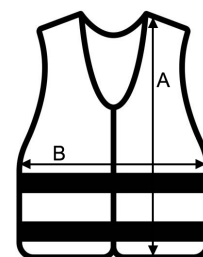

55 g/m² 100% Polyester

2026 : s. 307
2025 : s. 167

POPIS:

Sítovaná vesta Korntex® "Thessaloniki"
EN 17353:2020 B3 (Tma)
Prodyšný
Lem s černým polyesterovým lemováním - Korntex styl
Ideální pro horká místa
K dispozici v mnoha barvách
Dva 5 cm široké reflexní pruhy kolem těla
Nastavitelná velikost se dvěma suchými zipy na přední straně
Vybaveno čárovým kódem EAN
Jednotlivě baleno v polybagu

TARIFNÍ KÓD: **61103091**

ZEMĚ PŮVODU

China

ROZMĚRY (CM)

	S	M	L	XL	2XL	3XL	4XL	5XL	6XL	7XL
Ks./📦	100	100	100	100	100	100	100	100	100	100
Výška (A)	56.00	60.00	64.00	67.00	69.00	71.00	76.00	75.00	77.00	80.00
Šířka (B)	50.00	52.00	56.00	60.00	65.00	70.00	74.00	78.00	84.00	90.00