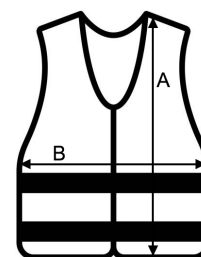

Ideální pro horká místa

K dispozici v mnoha barvách

Dva 5 cm široké reflexní pruhy kolem těla

Nastavitelná velikost se dvěma suchými zipy na přední straně

Vybaveno čárovým kódem EAN

Jednotlivě baleno v polybagu

TARIFNÍ KÓD: **61103091**

ZEMĚ PŮVODU

China

ROZMĚRY (CM)

	S	M	L	XL	2XL	3XL	4XL	5XL	6XL	7XL
Ks./📦	100	100	100	100	100	100	100	100	100	100
Výška (A)	56.00	60.00	64.00	67.00	69.00	71.00	76.00	75.00	77.00	80.00
Šířka (B)	50.00	52.00	56.00	60.00	65.00	70.00	74.00	78.00	84.00	90.00