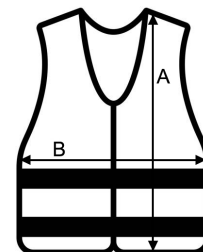

Jednotlivě baleno v polybagu

TARIFNÍ KÓD: **61103091**

ZEMĚ PŮVODU

China

ROZMĚRY (CM)

	S	M	L	XL	2XL	3XL	4XL	5XL	6XL	7XL
Ks./📦	100	100	100	100	100	100	100	100	100	100
Výška (A)	56.00	60.00	64.00	67.00	69.00	71.00	73.00	75.00	77.00	80.00
Šířka (B)	50.00	52.00	56.00	60.00	65.00	70.00	74.00	78.00	84.00	90.00