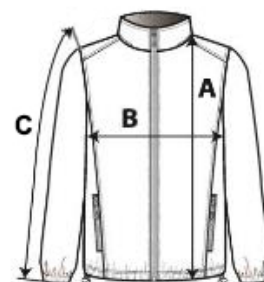

Třívrstvá lepená softshellová tkanina
 vnější vrstva 92 % polyester/ 8 % elastan
 6000mm voděodolná a 4500 g/m²/24h prodyšná membrána
 Vnitřní vrstva ze 100% polyesterového mikro fleecu
 Větru odolné
 Strečová tkanina
 Sřředový přední reverzní zip
 Vnitřní léga proti dešti s ochranou brady
 2 přední kapsy a 1 kapsa na rukávu s reverzními nylonovými zipy
 Odtrhávací etiketa

TARIFNÍ KÓD: 62033390

NAVRHOVANÁ DEKORACE

Výšivka, Tepelný lis

ZEMĚ PŮVODU

Myanmar

amfori BSCI

ROZMĚRY (CM)

	S	M	L	XL	2XL	3XL	4XL
Ks./📏	12	12	12	12	12	12	12
Délka (A)	71.00	72.00	74.00	75.00	76.00	77.00	79.00
Šířka přes prsa (B)	53.00	56.00	59.00	62.00	65.00	68.00	71.00
Délka rukávu (C)	64.00	65.00	66.00	68.00	69.00	70.00	71.00