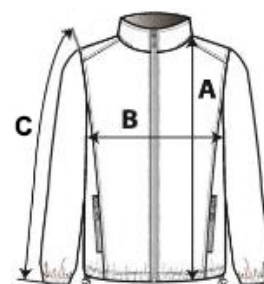

POPIS:

Třívrstvá lepená softshellová tkanina
vnější vrstva 92 % polyester/ 8 % elastan
6000mm voděodolná a 4500 g/m²/24h prodyšná membrána
Vnitřní vrstva ze 100% polyesterového mikro fleecu
Větru odolné
Střečová tkanina
Středový přední reverzní zip
Vnitřní léga proti dešti s ochranou brady
2 přední kapsy a 1 kapsa na rukávu s reverzními nylonovými zipy
Odtrhávací etiketa

TARIFNÍ KÓD: 62014010

NAVRHOVANÁ DEKORACE

Tepelný lis, Výšivka

ZEMĚ PŮVODU

Myanmar

amfori BSCI

ROZMĚRY (CM)

	S	M	L	XL	2XL	3XL	4XL
Ks./📦	12	12	12	12	12	12	12
Délka (A)	71.00	72.00	74.00	75.00	76.00	77.00	79.00
Šířka přes prsa (B)	53.00	56.00	59.00	62.00	65.00	68.00	71.00
Délka rukávu (C)	64.00	65.00	66.00	68.00	69.00	70.00	71.00