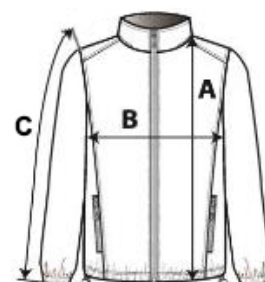

POPIS:

Třívrstvá lepená softshellová tkanina
vnější vrstva 92 % polyester/ 8 % elastan
6000mm voděodolná a 4500 g/m²/24h prodyšná membrána
Vnitřní vrstva ze 100% polyesterového mikro fleecu
Větru odolné
Střečová tkanina
Středový přední reverzní zip
Vnitřní léga proti dešti s ochranou brady
2 přední kapsy a 1 kapsa na rukávu s reverzními nylonovými zipy
Odtrhávací etiketa

TARIFNÍ KÓD: 62024010

NAVRHOVANÁ DEKORACE

Tepelný lis, Výšivka

ZEMĚ PŮVODU

Myanmar

ROZMĚRY (CM)

	S	M	L	XL	2XL	3XL	4XL
Ks./📏	12	12	12	12	12	12	12
Délka (A)	60.00	62.00	64.00	66.00	68.00	70.00	72.00
Šířka přes prsa (B)	48.00	51.00	54.00	57.00	61.00	64.00	67.00
Délka rukávu (C)	60.00	61.00	62.00	63.00	64.00	65.00	66.00