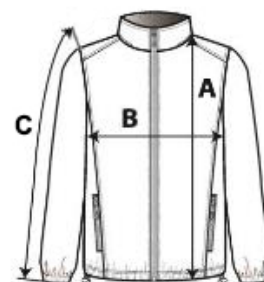

Třívrstvá lepená softshellová tkanina
 vnější vrstva 92 % polyester/ 8 % elastan
 6000mm voděodolná a 4500 g/m²/24h prodyšná membrána
 Vnitřní vrstva ze 100% polyesterového mikro fleecu
 Větru odolné
 Strečová tkanina
 Sřředový přední reverzní zip
 Vnitřní léga proti dešti s ochranou brady
 2 přední kapsy a 1 kapsa na rukávu s reverzními nylonovými zipy
 Odtrhávací etiketa

TARIFNÍ KÓD: 62043390

NAVRHOVANÁ DEKORACE

Výšivka, Tepelný lis

ZEMĚ PŮVODU

Myanmar

ROZMĚRY (CM)

	S	M	L	XL	2XL	3XL	4XL
Ks./📦	12	12	12	12	12	12	12
Délka (A)	60.00	62.00	64.00	66.00	68.00	70.00	72.00
Šířka přes prsa (B)	48.00	51.00	54.00	57.00	61.00	64.00	67.00
Délka rukávu (C)	60.00	61.00	62.00	63.00	64.00	65.00	66.00