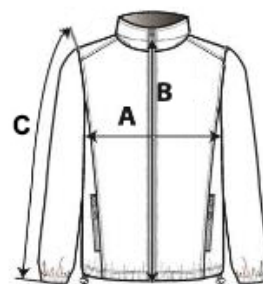

POPIS:

3vrstvá softshellová tkanina

Vnější vrstva: 92 % polyester / 8 % elastan

Voděodolnost 6000 mm a prodyšnost 4500 g/m²/24h

Vnitřní vrstva z mikroflísy, 100 % polyester

Větruodolná

Pružný materiál

Reverzní spirálový zip vpředu

Vnitřní léga s ochranou brady

2 přední kapsy a 1 kapsa na rukávu s reverzními zipy

Odepínací kapuce se stahovací šňůrkou

Odtrhávací etiketa

TARIFNÍ KÓD: 62014010

ZEMĚ PŮVODU

Myanmar

amfori BSCI

ROZMĚRY (CM)

	S	M	L	XL	2XL	3XL	4XL
Ks./📦	12	12	12	12	12	6	6
Délka (A)	71.00	72.00	74.00	75.50	76.50	78.00	79.50
Šířka přes prsa (B)	53.00	56.00	59.00	62.00	65.00	68.00	71.00
Délka rukávu (C)	64.00	65.00	66.50	67.50	69.00	70.00	71.50