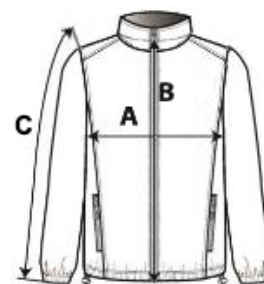

Vnitřní léga s ochranou brady

2 přední kapsy a 1 kapsa na rukávu s reverzními zipy

Odepínací kapuce se stahovací šňůrkou

Odtrhávací etiketa

TARIFNÍ KÓD: 62024010

## ZEMĚ PŮVODU

Myanmar

amfori BSCI

## ROZMĚRY (CM)

	S	M	L	XL	2XL	3XL	4XL
Ks./📦	12	12	12	12	12	6	6
Délka (A)	60.00	61.50	63.50	65.50	67.50	69.00	71.00
Šířka přes prsa (B)	48.00	51.00	54.00	57.00	61.00	64.00	67.00
Délka rukávu (C)	60.00	61.00	62.00	63.00	64.00	65.00	65.50