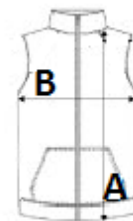

Vnitřní léga s ochranou brady

2 přední kapsy

Odtrhávací etiketa

TARIFNÍ KÓD: 62014010

ZEMĚ PŮVODU

Myanmar

amfori BSCI

ROZMĚRY (CM)

	S	M	L	XL	2XL	3XL	4XL
Ks./📏	12	12	12	12	12	12	12
Délka (A)	71.50	73.00	74.50	76.00	77.50	78.50	80.00
Šířka přes prsa (B)	53.00	56.00	59.00	62.00	65.00	68.00	71.00

BARVY:

■ Navy

■ Royal

■ Black

■ Red

■ Charcoal