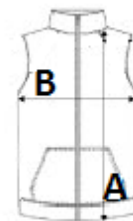

Vnitřní léga s ochranou brady

2 přední kapsy

Odtrhávací etiketa

TARIFNÍ KÓD: 62014010

ZEMĚ PŮVODU

Myanmar

amfori BSCI

ROZMĚRY (CM)

	S	M	L	XL	2XL	3XL	4XL
Ks./📏	12	12	12	12	12	12	12
Délka (A)	60.50	62.50	64.50	67.00	69.00	70.50	72.50
Šířka přes prsa (B)	48.00	51.00	54.00	57.00	61.00	64.00	67.00

BARVY:

■ Navy

■ Royal

■ Black

■ Red

■ Charcoal