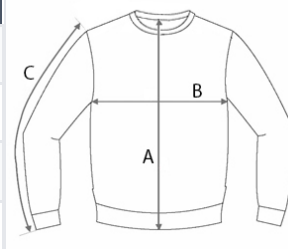

Dvojitý žebrovaný límeček pro větší pohodlí a zachování tvaru

Odtrhávací štítek pro snadnější personalizaci

Certifikát Oeko-Tex Standard 100 pro odpovědnou výrobu

TARIFNÍ KÓD: **61102091**

ZEMĚ PŮVODU

China

amfori BSCI

ROZMĚRY (CM)

	S	M	L	XL	2XL	3XL	4XL
Ks./📏	24	24	24	24	24	12	12
Délka (A)	67.00	69.00	71.00	73.00	75.00	77.00	79.00
Šířka přes prsa (B)	50.00	52.00	54.00	57.50	61.00	64.50	68.00
Délka rukávu (C)	64.00	65.00	66.00	67.00	68.00	69.00	70.00