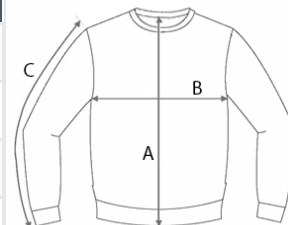

LEGEND®
CLASSICS

290 g/m²

100% Bavlina

Trhací štítek

Washable at 30°C

2026 : s. 227

2025 : s. 124

POPIS:

Pulovr s kulatým výstřihem ze 100% bavlny

Měkká 12-gauge bavlněná příze pro celodenní pohodlí

Tvarovaný úplet pro dokonalé padnutí

Předepранý pro lepší stabilitu velikosti, lze prát v pračce

Žebrované manžety a lem s přídáním nylonové příze pro vyšší odolnost

Dvojitý žebrovaný límeček pro větší pohodlí a zachování tvaru

Odtrhávací štítek pro snadnější personalizaci

Certifikát Oeko-Tex Standard 100 pro odpovědnou výrobu

TARIFNÍ KÓD: **61102091**

ZEMĚ PŮVODU

China

amfori BSCI

ROZMĚRY (CM)

	S	M	L	XL	2XL	3XL	4XL
Ks./📦	24	24	24	24	24	12	12
Délka (A)	67.00	69.00	71.00	73.00	75.00	77.00	79.00
Šířka přes prsa (B)	50.00	52.00	54.00	57.50	61.00	64.50	68.00
Délka rukávu (C)	64.00	65.00	66.00	67.00	68.00	69.00	70.00

BARVY:

■ Sand

■ Deep Blue

■ Navy

■ Black

■ Bordeaux

■ Light Melange Grey