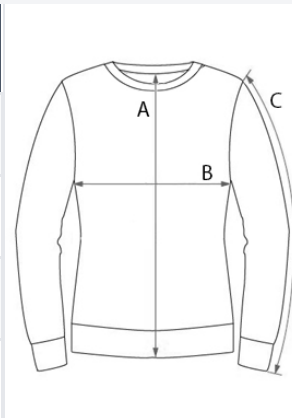

Dvojitý žebrovaný límeček pro větší pohodlí a zachování tvaru

Odtrhávací štítek pro snadnější personalizaci

Certifikát Oeko-Tex Standard 100 pro odpovědnou výrobu

TARIFNÍ KÓD: **61102099**

ZEMĚ PŮVODU

China

amfori BSCI

ROZMĚRY (CM)

	XS	S	M	L	XL	2XL	3XL
Ks./📏	24	24	24	24	24	24	12
Délka (A)	59.00	60.00	61.50	63.00	64.50	66.00	67.50
Šířka přes prsa (B)	42.00	45.00	48.00	51.00	54.00	57.00	60.00
Délka rukávu (C)	59.50	60.50	61.50	62.50	63.50	64.50	65.50