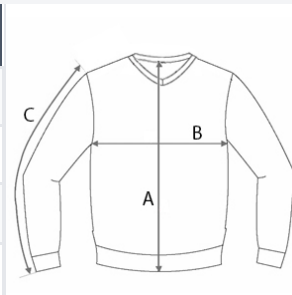

Dvojitý žebrovaný límeček pro větší pohodlí a zachování tvaru

Odtrhávací štítek pro snadnější personalizaci

Certifikát Oeko-Tex Standard 100 pro odpovědnou výrobu

TARIFNÍ KÓD: **61102091**

ZEMĚ PŮVODU

China

amfori BSCI

ROZMĚRY (CM)

	S	M	L	XL	2XL	3XL	4XL
Ks./📏	24	24	24	24	24	12	12
Délka (A)	67.00	69.00	71.00	73.00	75.00	77.00	79.00
Šířka přes prsa (B)	50.00	52.00	54.00	57.50	61.00	64.50	68.00
Délka rukávu (C)	64.00	65.00	66.00	67.00	68.00	69.00	70.00