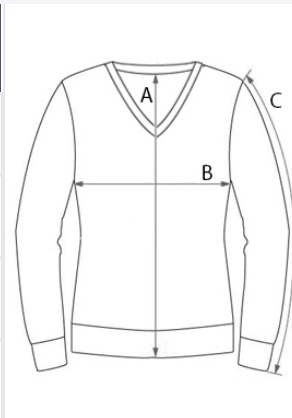

Měkká 12-gauge bavlněná příze pro celodenní pohodlí

Tvarovaný úplet pro dokonalé padnutí

Předepранý pro lepší stabilitu velikosti, lze prát v pračce

Žebrované manžety a lem s přidanou nylonovou přízí pro vyšší odolnost

Dvojitý žebrovaný límeček pro větší pohodlí a zachování tvaru

Odtrhávací štítek pro snadnější personalizaci

Certifikát Oeko-Tex Standard 100 pro odpovědnou výrobu

TARIFNÍ KÓD: **61102099**

ZEMĚ PŮVODU

China

amfori BSCI

ROZMĚRY (CM)

	XS	S	M	L	XL	2XL	3XL
Ks./📦	24	24	24	24	24	24	12
Délka (A)	0.00	60.00	61.00	62.00	63.00	64.00	65.00
Šířka přes prsa (B)	0.00	44.00	47.00	50.00	53.00	56.00	59.00
Délka rukávu (C)	0.00	60.50	61.50	62.50	63.50	64.50	65.50