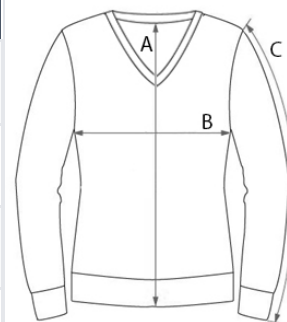

Dvojitý žebrovaný límeček pro větší pohodlí a zachování tvaru

Odtrhávací štítek pro snadnější personalizaci

Certifikát Oeko-Tex Standard 100 pro odpovědnou výrobu

TARIFNÍ KÓD: **61102099**

ZEMĚ PŮVODU

China

amfori BSCI

ROZMĚRY (CM)

| | XS | S | M | L | XL | 2XL | 3XL |
|---------------------|------|-------|-------|-------|-------|-------|-------|
| Ks./📦 | 24 | 24 | 24 | 24 | 24 | 24 | 12 |
| Délka (A) | 0.00 | 60.00 | 61.00 | 62.00 | 63.00 | 64.00 | 65.00 |
| Šířka přes prsa (B) | 0.00 | 44.00 | 47.00 | 50.00 | 53.00 | 56.00 | 59.00 |
| Délka rukávu (C) | 0.00 | 60.50 | 61.50 | 62.50 | 63.50 | 64.50 | 65.50 |