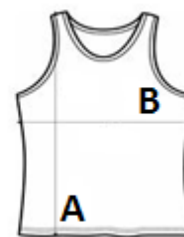

Dvojitý žebrovaný límeček pro větší pohodlí a zachování tvaru

Odrhávací štítek pro snadnější personalizaci

Certifikát Oeko-Tex Standard 100 pro odpovědnou výrobu

TARIFNÍ KÓD: **61102091**

ZEMĚ PŮVODU

China

ROZMĚRY (CM)

	S	M	L	XL	2XL	3XL	4XL
Ks./📦	24	24	24	24	24	12	12
Délka (A)	64.00	66.00	68.00	70.00	72.00	74.00	76.00
Šířka přes prsa (B)	47.00	50.00	53.00	56.00	59.00	62.00	65.00

BARVY:

■ Navy

■ Black

■ Dark Melange Grey