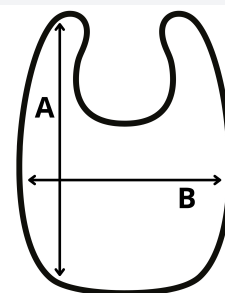

**larkwood**
Baby and Toddler Collection245 g/m²

Bavlna/Polyester

Washable at 40°C

POPIS:

Bib with contrast binding detail

Double fabric front

Velcro fastening at back neck

Tmavé barvy perte odděleně

TARIFNÍ KÓD: 61112090

ZEMĚ PŮVODU

Bangladesh

ROZMĚRY (CM)

	U
Ks./📦	150
Délka (B)	30,00
Šířka (B)	20,00

BARVY:

White/Pink