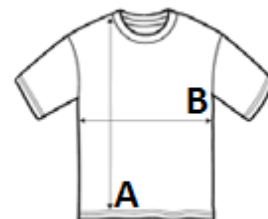

COMING SOON

260 g/m²

100% Bavlina

Boční šev

Trhací štítek

Washable at 30°C

POPIS:

Heavy jersey

Side-seamed

Double-needle top stitch on sleeve and bottom hem

Pigment dyed

Tear away tags

Under 6% shrinkage

TARIFNÍ KÓD: **61091000**

NAVRHOVANÁ DEKORACE

Digitální potisk (DTF), DTG, Výšivka, Sítotisk

ZEMĚ PŮVODU

Pakistan

ROZMĚRY (CM)

	XS	S	M	L	XL	2XL	3XL
Ks./📦	48	48	48	48	48	48	48
Délka (A)	63,50	66,04	68,58	71,12	73,66	76,20	78,74
Šířka přes prsa (B)	46,99	52,07	57,15	62,23	67,31	72,39	77,47

BARVY:

- Pigment Lunar Rock
- Pigment Peanut Butter
- Pigment Salmon
- Pigment Tornado