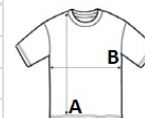

MM021 MUMBLES HONEY BEAR

POPIS

Honey coloured plush bear
 Comes dressed in a cream velour t-shirt
 Suitable for all ages
 Complies with EN71 European Toy Safety regulations
 Fabric Description: Plush Fur
 Sizes: Medium 28cm | Large 38cm
 Wash Care: Hand wash

Země původu:

China

📅 2026 : s. 582

📅 2025 : s. 507

ROZMĚRY (CM)

	M	L
Ks./📦	36	24
Délka (A)	11	15
Šířka přes prsa (B)	8	10
Výška plyšáku	28	38

BARVY:

Light Brown