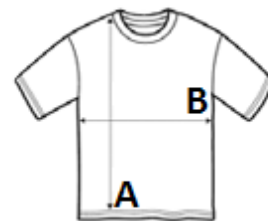

2026 : s. 582

2025 : s. 507

POPIS:

Honey coloured plush bear
Comes dressed in a cream velour t-shirt
Suitable for all ages
Complies with EN71 European Toy Safety regulations
Fabric Description: Plush Fur
Sizes: Medium 28cm | Large 38cm
Wash Care: Hand wash

TARIFNÍ KÓD: **95030041**

ZEMĚ PŮVODU

China

ROZMĚRY (CM)

	M	L
Ks./📦	36	24
Délka (A)	11.00	15.00
Šířka přes prsa (B)	8.00	10.00
Výška plyšáku	28.00	38.00

BARVY:

■ Light Brown